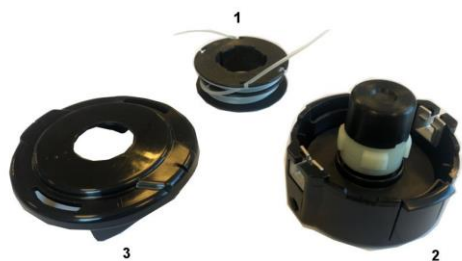

# TRIMMER SPOEL KEUZE BOSMAAIER GD40BC

DRAADKOP VOOR GD40BC

Art.nr. 2111Kop (kop compleet = 1,2,3)  
Art nr. SP2111KOP (spoel = 1)

**AS BLOKKERING (ZIJKANT)**

DRAADKOP VOOR GD40BC

Art.nr. 2111KOP ( complete draadkop )  
Art nr. 2905407 (SPOEL=1)

DRAADKOP VOOR GD40BC, GD40BCB

Art.nr. 2926507 (kop compleet = 1,2,3)  
Art nr. RA341021429 (trimmerspoel =1)