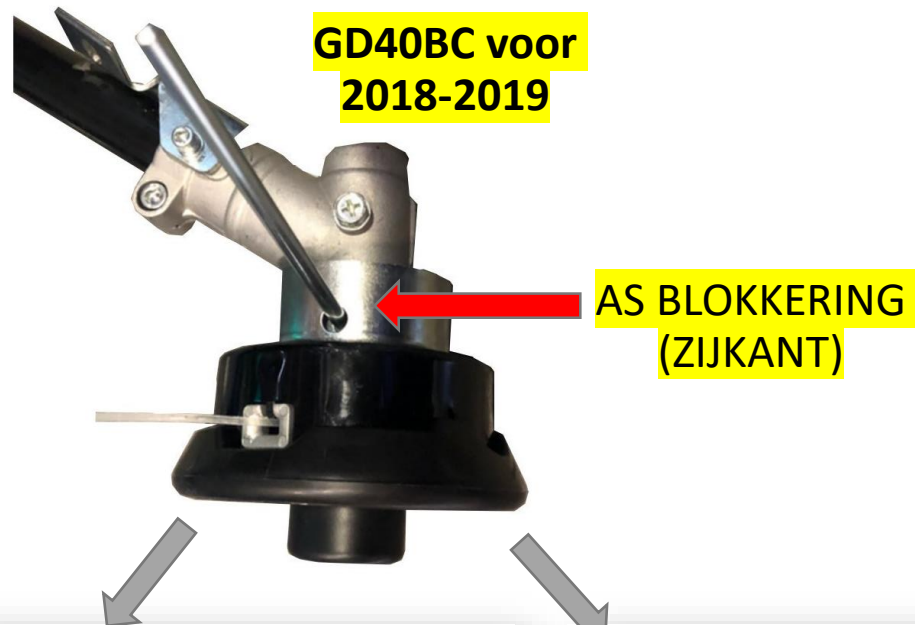

# TRIMMER SPOEL KEUZE BOSMAAIER GD40BC

DRAADKOP VOOR GD40BC

Art.nr. 2111Kop (kop compleet = 1,2,3)  
Art nr. SP2111KOP (spoel = 1)

**AS BLOKKERING (ZIJKANT)**

DRAADKOP VOOR GD40BC

Art.nr. 2111KOP ( complete draadkop )  
Art nr. 2905407 (SPOEL=1)

DRAADKOP VOOR GD40BC, GD40BCB

Art.nr. 2926507 (kop compleet = 1,2,3)  
Art nr. RA341021429 (trimmerspoel =1)