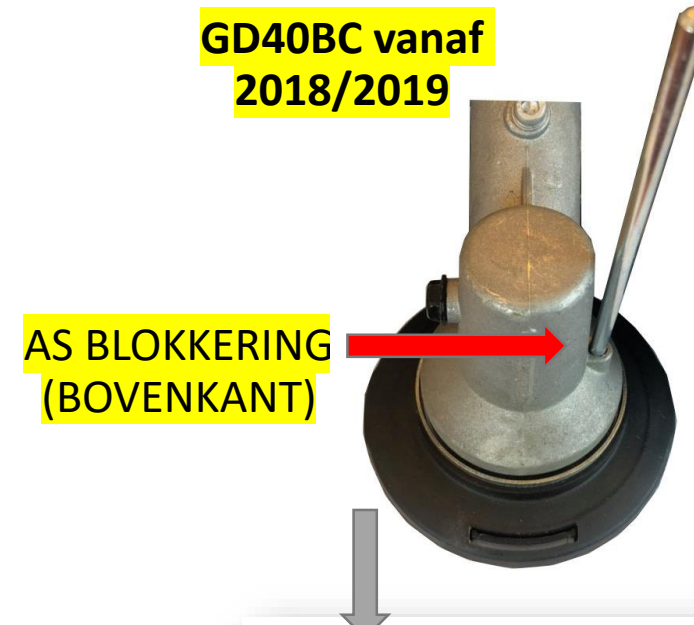

# TRIMMER SPOEL KEUZE BOSMAAIER GD40BC

DRAADKOP VOOR GD40BC

Art.nr. 2111Kop (kop compleet = 1,2,3)  
Art nr. SP2111KOP (spoel = 1)

**AS BLOKKERING (ZIJKANT)**

DRAADKOP VOOR GD40BC

Art.nr. 2111KOP ( complete draadkop )  
Art nr. 2905407 (SPOEL=1)

DRAADKOP VOOR GD40BC, GD40BCB

Art.nr. 2926507 (kop compleet = 1,2,3)  
Art nr. RA341021429 (trimmerspoel =1)