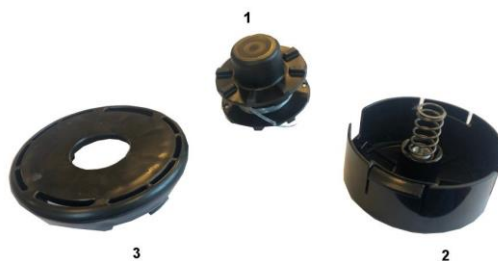

# TRIMMER SPOEL KEUZE BOSMAAIER GD40BC

DRAADKOP VOOR GD40BC

Art.nr. 2111Kop (kop compleet = 1,2,3)  
Art nr. SP2111KOP (spoel = 1)

**AS BLOKKERING (ZIJKANT)**

DRAADKOP VOOR GD40BC

Art.nr. 2111KOP ( complete draadkop )  
Art nr. 2905407 (SPOEL=1)

DRAADKOP VOOR GD40BC, GD40BCB

Art.nr. 2926507 (kop compleet = 1,2,3)  
Art nr. RA341021429 (trimmerspoel =1)